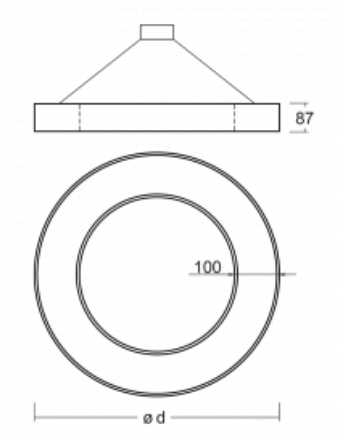

Leuchte

Rotao100

127-5F1I-10GGD/830, S

Technische Zeichnung

Typ der Montage	Pendelleuchten
Typ der Ausstrahlung	Direkte/indirekte
Form der Leuchte	Rundleuchte
Farbe der Leuchte	Silber
Material	Aluminium
Lebensdauer	L80/B20 50 000 Stunden
Garantie	60 Monate
Beschreibung der Leuchte	Pendelleuchte
Abmessungen	ø 3000 mm × 87 mm
Lichtquelle	LED MODUL
Art der Optik	Mikroprismatische Optik
Lichtstrom	19840 lm ± 10 %
Farbtemperatur	3000 K Warm weiss
Leuchtwirkungsgrad	87 lm/W
MacAdam Lichtquelle	3
Farbwiedergabeindex	80
UGR max. X=4H Y=8H, ρ=70,50,20	17
Leistungsaufnahme	228.7 W ± 10 %
Anschluss der Leuchte	DALI dimmbar
Elektrische Spannung	220-240V
Frequenz	50/60Hz

Kurve

Zum Herunterladen

Montageanleitung

Fotografie