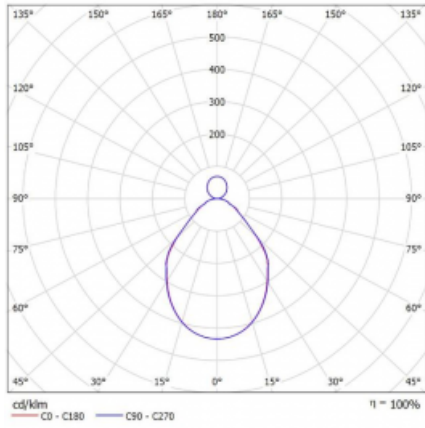

Leuchte

Rotao100

127-5F1I-10GGD/830, S

Technische Zeichnung

Typ der Montage	Pendelleuchten
Typ der Ausstrahlung	Direkte/indirekte
Form der Leuchte	Rundleuchte
Farbe der Leuchte	Silber
Material	Aluminium
Lebensdauer	L80/B20 50 000 Stunden
Garantie	60 Monate
Beschreibung der Leuchte	Pendelleuchte
Abmessungen	ø 3000 mm × 87 mm
Lichtquelle	LED MODUL
Art der Optik	Mikroprismatische Optik
Lichtstrom	19840 lm ± 10 %
Farbtemperatur	3000 K Warm weiss
Leuchtwirkungsgrad	87 lm/W
MacAdam Lichtquelle	3
Farbwiedergabeindex	80
UGR max. X=4H Y=8H, ρ=70,50,20	17
Leistungsaufnahme	228.7 W ± 10 %
Anschluss der Leuchte	DALI dimmbar
Elektrische Spannung	220-240V
Frequenz	50/60Hz

Kurve

Zum Herunterladen

Montageanleitung

Fotografie