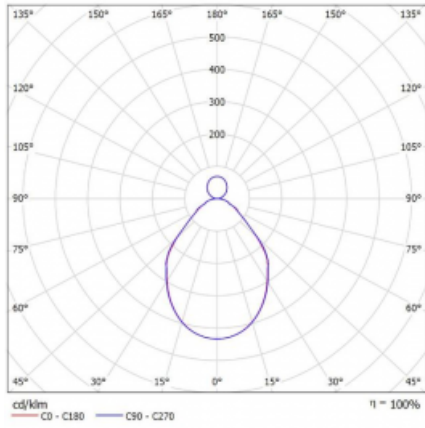

Leuchte

Rotao100

127-5F1I-10GED/830, S

Technische Zeichnung

Typ der Montage	Pendelleuchten
Typ der Ausstrahlung	Direkte/indirekte
Form der Leuchte	Rundleuchte
Farbe der Leuchte	Silber
Material	Aluminium
Lebensdauer	L80/B20 50 000 Stunden
Garantie	60 Monate
Beschreibung der Leuchte	Pendelleuchte
Abmessungen	ø 3000 mm × 87 mm
Lichtquelle	LED MODUL
Art der Optik	Mikroprismatische Optik
Lichtstrom	14570 lm ± 10 %
Farbtemperatur	3000 K Warm weiss
Leuchtwirkungsgrad	89 lm/W
MacAdam Lichtquelle	3
Farbwiedergabeindex	80
UGR max. X=4H Y=8H, ρ=70,50,20	16
Leistungsaufnahme	163 W ± 10 %
Anschluss der Leuchte	DALI dimmbar
Elektrische Spannung	220-240V
Frequenz	50/60Hz

CE IP 20

Kurve

Zum Herunterladen

Montageanleitung

Fotografie