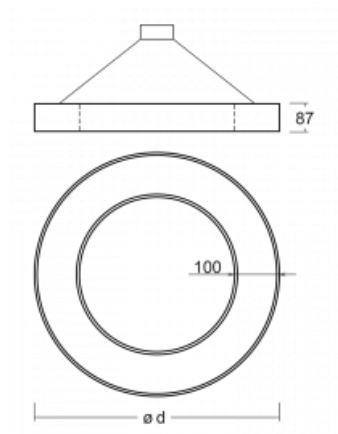

## Technische Zeichnung

Typ der Montage	Pendelleuchten
Typ der Ausstrahlung	Direkte/indirekte
Form der Leuchte	Rundleuchte
Farbe der Leuchte	Schwarz
Material	Aluminium
Lebensdauer	L80/B20 50 000 Stunden
Garantie	60 Monate
Beschreibung der Leuchte	Pendelleuchte
Abmessungen	ø 3000 mm × 87 mm
Lichtquelle	LED MODUL
Art der Optik	Mikroprismatische Optik
Lichtstrom	14570 lm ± 10 %
Farbtemperatur	3000 K Warm weiss
Leuchtwirkungsgrad	89 lm/W
MacAdam Lichtquelle	3
Farbwiedergabeindex	80
UGR max. X=4H Y=8H, ρ=70,50,20	16
Leistungsaufnahme	163 W ± 10 %
Anschluss der Leuchte	DALI dimmbar
Elektrische Spannung	220-240V
Frequenz	50/60Hz