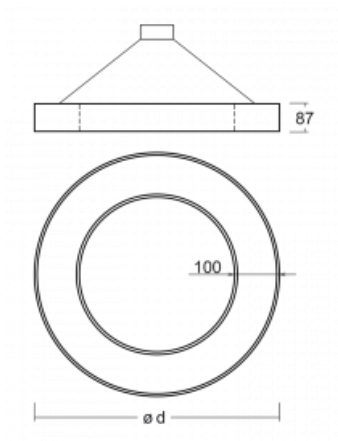

Leuchte

Rotao100

127-5FOK-10GGD/830, S

Technische Zeichnung

Typ der Montage	Pendelleuchten
Typ der Ausstrahlung	Direkte
Form der Leuchte	Rundleuchte
Farbe der Leuchte	Silber
Material	Aluminium
Lebensdauer	L80/B20 50 000 Stunden
Garantie	60 Monate
Beschreibung der Leuchte	Pendelleuchte
Abmessungen	ø 3000 mm × 87 mm
Gewicht	32.7 kg
Lichtquelle	LED MODUL
Art der Optik	Opaler Diffusor
Lichtstrom	18990 lm ± 10 %
Farbtemperatur	3000 K Warm weiss
Leuchtwirkungsgrad	106 lm/W
MacAdam Lichtquelle	3
Farbwiedergabeindex	80
UGR max. X=4H Y=8H, ρ=70,50,20	23.7

Kurve

Leistungsaufnahme 179.7 W ± 10 %

Anschluss der Leuchte DALI dimmbar

Elektrische Spannung 220-240V

Frequenz 50/60Hz

⊕ CE IP 20

Zum Herunterladen

Montageanleitung