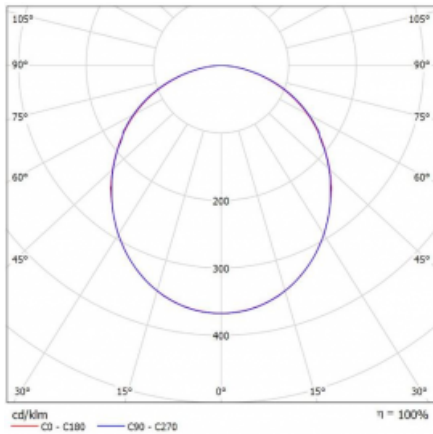

# Rotao100

127-5FOK-10GGD/830, B

**Kurve**

Typ der Montage	Pendelleuchten
Typ der Ausstrahlung	Direkte
Form der Leuchte	Rundleuchte
Farbe der Leuchte	Schwarz
Material	Aluminium
Lebensdauer	L80/B20 50 000 Stunden
Garantie	60 Monate
Beschreibung der Leuchte	Pendelleuchte
Abmessungen	ø 3000 mm × 87 mm
Gewicht	32.7 kg
Lichtquelle	LED MODUL
Art der Optik	Opaler Diffusor
Lichtstrom	18990 lm ± 10 %
Farbtemperatur	3000 K Warm weiss
Leuchtwirkungsgrad	106 lm/W
MacAdam Lichtquelle	3
Farbwiedergabeindex	80
UGR max. X=4H Y=8H, ρ=70,50,20	23.7

Leistungsaufnahme 179.7 W  $\pm$  10 %

---

Anschluss der Leuchte DALI dimmbar

---

Elektrische Spannung 220-240V

---

Frequenz 50/60Hz

---