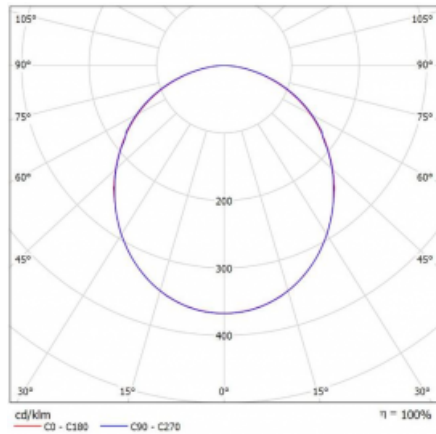

Leuchte

Rotao100

127-5FOK-10GEE/830, W

Kurve

Typ der Montage	Pendelleuchten
Typ der Ausstrahlung	Direkte
Form der Leuchte	Rundleuchte
Farbe der Leuchte	Weiss
Material	Aluminium
Lebensdauer	L80/B20 50 000 Stunden
Garantie	60 Monate
Beschreibung der Leuchte	Pendelleuchte
Abmessungen	ø 3000 mm × 87 mm
Gewicht	32.7 kg
Lichtquelle	LED MODUL
Art der Optik	Opaler Diffusor
Lichtstrom	13940 lm ± 10 %
Farbtemperatur	3000 K Warm weiss
Leuchtwirkungsgrad	109 lm/W
MacAdam Lichtquelle	3
Farbwiedergabeindex	80
UGR max. X=4H Y=8H, ρ=70,50,20	22.7

Leistungsaufnahme 128.1 W \pm 10 %

Anschluss der Leuchte EVG nicht dimmbar

Elektrische Spannung 220-240V

Frequenz 50/60Hz

  IP 20

Zum Herunterladen

Montageanleitung

Fotografie