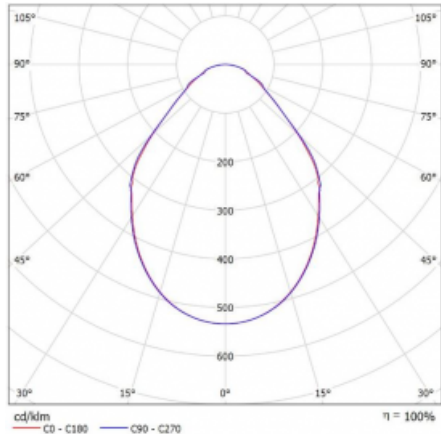

Art der Optik	Mikroprismatische Optik
---------------	-------------------------

Lichtstrom	15290 lm ± 10 %
------------	-----------------

Farbtemperatur	3000 K Warm weiss
----------------	-------------------

Leuchtwirkungsgrad	85 lm/W
--------------------	---------

MacAdam	3
---------	---

Lichtquelle	
-------------	--

Farbwiedergabeindex	80
---------------------	----

UGR max. X=4H	18.7
---------------	------

Y=8H, ρ=70,50,20	
------------------	--

Kurve

Leistungsaufnahme 179.7 W \pm 10 %

Anschluss der Leuchte EVG nicht dimmbar

Elektrische Spannung 220-240V

Frequenz 50/60Hz

 **CE** IP 20

Zum Herunterladen

Montageanleitung