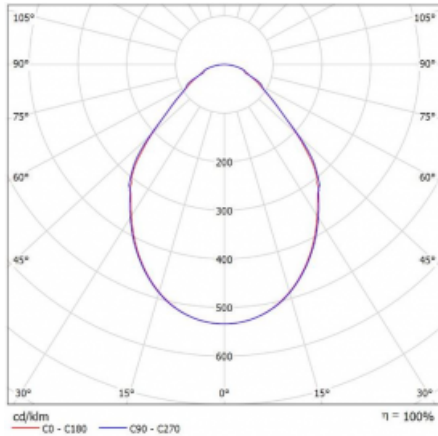

Leuchte

Rotao100

127-5FOI-10GGD/840, B

Typ der Montage	Pendelleuchten
Typ der Ausstrahlung	Direkte
Form der Leuchte	Rundleuchte
Farbe der Leuchte	Schwarz
Material	Aluminium
Lebensdauer	L80/B20 50 000 Stunden
Garantie	60 Monate
Beschreibung der Leuchte	Pendelleuchte
Abmessungen	ø 3000 mm × 87 mm
Gewicht	32.7 kg
Lichtquelle	LED MODUL

Kurve

Art der Optik	Mikroprismatische Optik
Lichtstrom	16060 lm ± 10 %
Farbtemperatur	4000 K Kalt weiss
Leuchtwirkungsgrad	89 lm/W
MacAdam Lichtquelle	3
Farbwiedergabeindex	80
UGR max. X=4H Y=8H, ρ=70,50,20	18.9

Leistungsaufnahme 179.7 W \pm 10 %

Anschluss der Leuchte DALI dimmbar

Elektrische Spannung 220-240V

Frequenz 50/60Hz

  IP 20

Zum Herunterladen

Montageanleitung

Fotografie