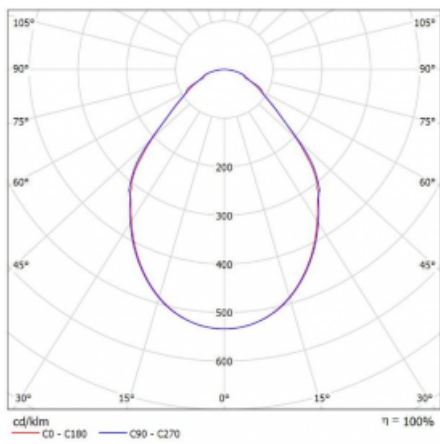

## Technische Zeichnung

Typ der Montage	Pendelleuchten
Typ der Ausstrahlung	Direkte
Form der Leuchte	Rundleuchte
Farbe der Leuchte	Schwarz
Material	Aluminium
Lebensdauer	L80/B20 50 000 Stunden
Garantie	60 Monate
Beschreibung der Leuchte	Pendelleuchte
Abmessungen	ø 3000 mm × 87 mm
Gewicht	32.7 kg
Lichtquelle	LED MODUL
Art der Optik	Mikroprismatische Optik
Lichtstrom	11220 lm ± 10 %
Farbtemperatur	3000 K Warm weiss
Leuchtwirkungsgrad	88 lm/W
MacAdam Lichtquelle	3
Farbwiedergabeindex	80
UGR max. X=4H Y=8H, ρ=70,50,20	17.7

## Kurve

Leistungsaufnahme 128.1 W ± 10 %

Anschluss der Leuchte EVG nicht dimmbar

Elektrische Spannung 220-240V

Frequenz 50/60Hz

⊕ CE IP 20

**Zum Herunterladen**

Montageanleitung