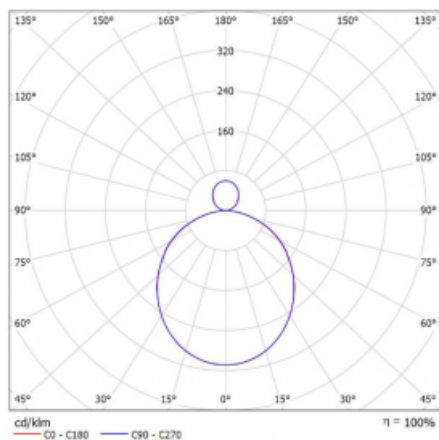

## Leuchte

# Rotao100

127-5E1K-10GEE/830, W

## Kurve

Typ der Montage	Pendelleuchten
Typ der Ausstrahlung	Direkte/indirekte
Form der Leuchte	Rundleuchte
Farbe der Leuchte	Weiss
Material	Aluminium
Lebensdauer	L80/B20 50 000 Stunden
Garantie	60 Monate
Beschreibung der Leuchte	Pendelleuchte
Abmessungen	ø 2500 mm × 87 mm
Lichtquelle	LED MODUL
Art der Optik	Opaler Diffusor
Lichtstrom	13940 lm ± 10 %
Farbtemperatur	3000 K Warm weiss
Leuchtwirkungsgrad	109 lm/W
MacAdam Lichtquelle	3
Farbwiedergabeindex	80
UGR max. X=4H Y=8H, ρ=70,50,20	21
Leistungsaufnahme	128.1 W ± 10 %
Anschluss der Leuchte	EVG nicht dimmbar
Elektrische Spannung	220-240V
Frequenz	50/60Hz