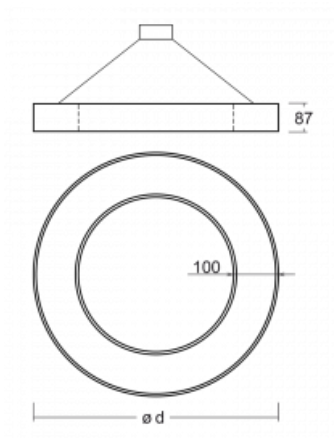

# Rotao100

127-5E11-10GGD/830, W

**Technische Zeichnung**

Typ der Montage	Pendelleuchten
Typ der Ausstrahlung	Direkte/indirekte
Form der Leuchte	Rundleuchte
Farbe der Leuchte	Weiss
Material	Aluminium
Lebensdauer	L80/B20 50 000 Stunden
Garantie	60 Monate
Beschreibung der Leuchte	Pendelleuchte
Abmessungen	ø 2500 mm × 87 mm
Lichtquelle	LED MODUL
Art der Optik	Mikroprismatische Optik
Lichtstrom	15540 lm ± 10 %
Farbtemperatur	3000 K Warm weiss
Leuchtwirkungsgrad	86 lm/W
MacAdam Lichtquelle	3
Farbwiedergabeindex	80
UGR max. X=4H Y=8H, ρ=70,50,20	17.2
Leistungsaufnahme	179.7 W ± 10 %
Anschluss der Leuchte	DALI dimmbar
Elektrische Spannung	220-240V
Frequenz	50/60Hz

# Kurve

**Zum Herunterladen**

Montageanleitung

Fotografie