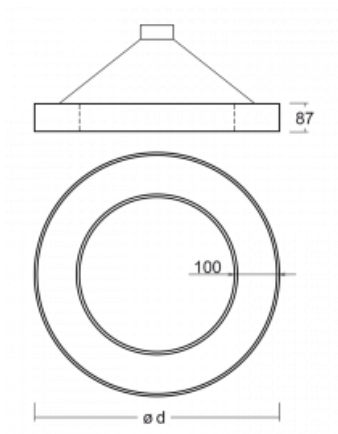

Leuchte

Rotao100

127-5E1I-10GEE/840, B

Technische Zeichnung

Typ der Montage	Pendelleuchten
Typ der Ausstrahlung	Direkte/indirekte
Form der Leuchte	Rundleuchte
Farbe der Leuchte	Schwarz
Material	Aluminium
Lebensdauer	L80/B20 50 000 Stunden
Garantie	60 Monate
Beschreibung der Leuchte	Pendelleuchte
Abmessungen	ø 2500 mm × 87 mm
Lichtquelle	LED MODUL
Art der Optik	Mikroprismatische Optik
Lichtstrom	12000 lm ± 10 %
Farbtemperatur	4000 K Kalt weiss
Leuchtwirkungsgrad	94 lm/W
MacAdam Lichtquelle	3
Farbwiedergabeindex	80
UGR max. X=4H Y=8H, ρ=70,50,20	16.4
Leistungsaufnahme	128.1 W ± 10 %
Anschluss der Leuchte	EVG nicht dimmbar
Elektrische Spannung	220-240V
Frequenz	50/60Hz

Kurve

Zum Herunterladen

Montageanleitung

Fotografie