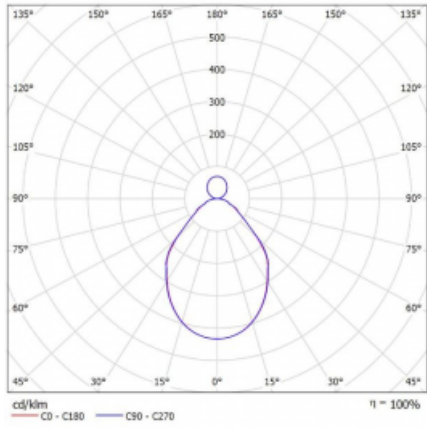

Leuchte

Rotao100

127-5E1I-10GEE/840, B

Technische Zeichnung

Typ der Montage	Pendelleuchten
Typ der Ausstrahlung	Direkte/indirekte
Form der Leuchte	Rundleuchte
Farbe der Leuchte	Schwarz
Material	Aluminium
Lebensdauer	L80/B20 50 000 Stunden
Garantie	60 Monate
Beschreibung der Leuchte	Pendelleuchte
Abmessungen	ø 2500 mm × 87 mm
Lichtquelle	LED MODUL
Art der Optik	Mikroprismatische Optik
Lichtstrom	12000 lm ± 10 %
Farbtemperatur	4000 K Kalt weiss
Leuchtwirkungsgrad	94 lm/W
MacAdam Lichtquelle	3
Farbwiedergabeindex	80
UGR max. X=4H Y=8H, ρ=70,50,20	16.4
Leistungsaufnahme	128.1 W ± 10 %
Anschluss der Leuchte	EVG nicht dimmbar
Elektrische Spannung	220-240V
Frequenz	50/60Hz

Kurve

Zum Herunterladen

Montageanleitung

Fotografie