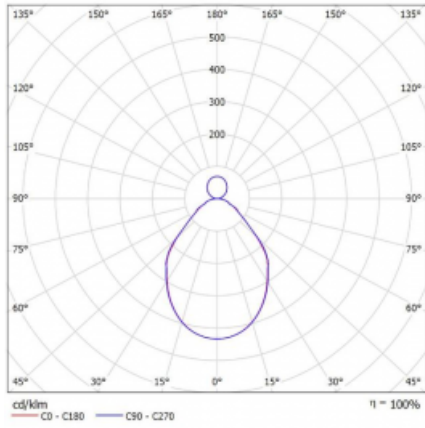

Leuchte

Rotao100

127-5E1I-10GEE/830, B

Technische Zeichnung

Typ der Montage	Pendelleuchten
Typ der Ausstrahlung	Direkte/indirekte
Form der Leuchte	Rundleuchte
Farbe der Leuchte	Schwarz
Material	Aluminium
Lebensdauer	L80/B20 50 000 Stunden
Garantie	60 Monate
Beschreibung der Leuchte	Pendelleuchte
Abmessungen	ø 2500 mm × 87 mm
Lichtquelle	LED MODUL
Art der Optik	Mikroprismatische Optik
Lichtstrom	11410 lm ± 10 %
Farbtemperatur	3000 K Warm weiss
Leuchtwirkungsgrad	89 lm/W
MacAdam Lichtquelle	3
Farbwiedergabeindex	80
UGR max. X=4H Y=8H, ρ=70,50,20	16.2
Leistungsaufnahme	128.1 W ± 10 %
Anschluss der Leuchte	EVG nicht dimmbar
Elektrische Spannung	220-240V
Frequenz	50/60Hz

Kurve

Zum Herunterladen

Montageanleitung

Fotografie