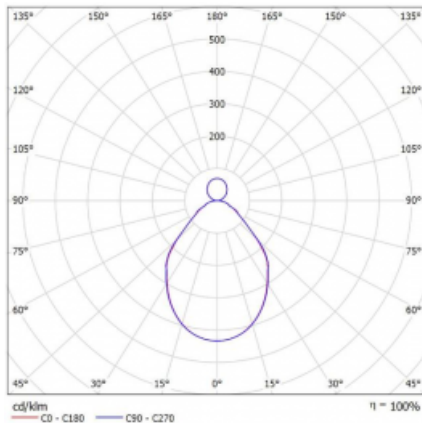

# Rotao100

127-5E1I-10GED/840, S

**Kurve**

Typ der Montage	Pendelleuchten
Typ der Ausstrahlung	Direkte/indirekte
Form der Leuchte	Rundleuchte
Farbe der Leuchte	Silber
Material	Aluminium
Lebensdauer	L80/B20 50 000 Stunden
Garantie	60 Monate
Beschreibung der Leuchte	Pendelleuchte
Abmessungen	ø 2500 mm × 87 mm
Lichtquelle	LED MODUL
Art der Optik	Mikroprismatische Optik
Lichtstrom	12000 lm ± 10 %
Farbtemperatur	4000 K Kalt weiss
Leuchtwirkungsgrad	94 lm/W
MacAdam Lichtquelle	3
Farbwiedergabeindex	80
UGR max. X=4H Y=8H, ρ=70,50,20	16.4
Leistungsaufnahme	128.1 W ± 10 %
Anschluss der Leuchte	DALI dimmbar
Elektrische Spannung	220-240V
Frequenz	50/60Hz