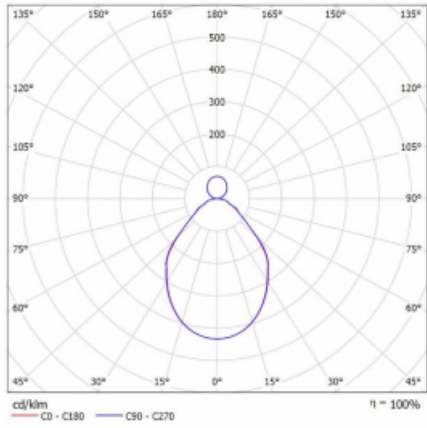

Leuchte

Rotao100

127-5E11-10GED/830, W

Technische Zeichnung

Typ der Montage	Pendelleuchten
Typ der Ausstrahlung	Direkte/indirekte
Form der Leuchte	Rundleuchte
Farbe der Leuchte	Weiss
Material	Aluminium
Lebensdauer	L80/B20 50 000 Stunden
Garantie	60 Monate
Beschreibung der Leuchte	Pendelleuchte
Abmessungen	ø 2500 mm × 87 mm
Lichtquelle	LED MODUL
Art der Optik	Mikroprismatische Optik
Lichtstrom	11410 lm ± 10 %
Farbtemperatur	3000 K Warm weiss
Leuchtwirkungsgrad	89 lm/W
MacAdam Lichtquelle	3
Farbwiedergabeindex	80
UGR max. X=4H Y=8H, ρ=70,50,20	16.2
Leistungsaufnahme	128.1 W ± 10 %
Anschluss der Leuchte	DALI dimmbar
Elektrische Spannung	220-240V
Frequenz	50/60Hz

⊕ CE IP 20

Kurve

Zum Herunterladen

Montageanleitung

Fotografie