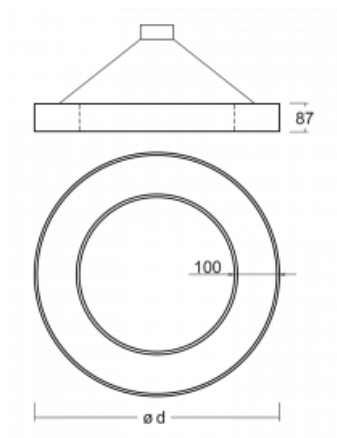

Leuchte

Rotao100

127-5E11-10GED/830, W

Technische Zeichnung

Typ der Montage	Pendelleuchten
Typ der Ausstrahlung	Direkte/indirekte
Form der Leuchte	Rundleuchte
Farbe der Leuchte	Weiss
Material	Aluminium
Lebensdauer	L80/B20 50 000 Stunden
Garantie	60 Monate
Beschreibung der Leuchte	Pendelleuchte
Abmessungen	ø 2500 mm × 87 mm
Lichtquelle	LED MODUL
Art der Optik	Mikroprismatische Optik
Lichtstrom	11410 lm ± 10 %
Farbtemperatur	3000 K Warm weiss
Leuchtwirkungsgrad	89 lm/W
MacAdam Lichtquelle	3
Farbwiedergabeindex	80
UGR max. X=4H Y=8H, ρ=70,50,20	16.2
Leistungsaufnahme	128.1 W ± 10 %
Anschluss der Leuchte	DALI dimmbar
Elektrische Spannung	220-240V
Frequenz	50/60Hz

⊕ CE IP 20

Kurve

Zum Herunterladen

Montageanleitung

Fotografie