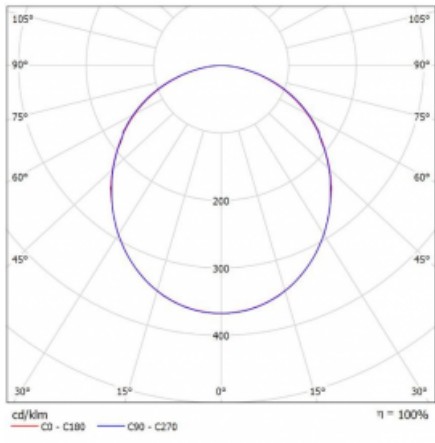

Leuchte

Rotao100

127-5E0K-10GGD/830, W

Technische Zeichnung

Typ der Montage	Pendelleuchten
Typ der Ausstrahlung	Direkte
Form der Leuchte	Rundleuchte
Farbe der Leuchte	Weiss
Material	Aluminium
Lebensdauer	L80/B20 50 000 Stunden
Garantie	60 Monate
Beschreibung der Leuchte	Pendelleuchte
Abmessungen	ø 2500 mm × 87 mm
Lichtquelle	LED MODUL
Art der Optik	Opaler Diffusor
Lichtstrom	15540 lm ± 10 %
Farbtemperatur	3000 K Warm weiss
Leuchtwirkungsgrad	106 lm/W
MacAdam Lichtquelle	3
Farbwiedergabeindex	80
UGR max. X=4H Y=8H, ρ=70,50,20	23.7
Leistungsaufnahme	147 W ± 10 %
Anschluss der Leuchte	DALI dimmbar
Elektrische Spannung	220-240V
Frequenz	50/60Hz

⊕ CE IP 20

Kurve

Zum Herunterladen

Montageanleitung

Fotografie