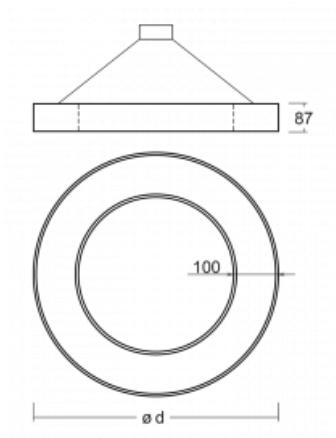

Leuchte

Rotao100

127-5E0I-10GGD/840, S

Technische Zeichnung

Typ der Montage	Pendelleuchten
Typ der Ausstrahlung	Direkte
Form der Leuchte	Rundleuchte
Farbe der Leuchte	Silber
Material	Aluminium
Lebensdauer	L80/B20 50 000 Stunden
Garantie	60 Monate
Beschreibung der Leuchte	Pendelleuchte
Abmessungen	ø 2500 mm × 87 mm
Lichtquelle	LED MODUL
Art der Optik	Mikroprismatische Optik
Lichtstrom	13140 lm ± 10 %
Farbtemperatur	4000 K Kalt weiss
Leuchtwirkungsgrad	89 lm/W
MacAdam Lichtquelle	3
Farbwiedergabeindex	80
UGR max. X=4H Y=8H, ρ=70,50,20	18.9
Leistungsaufnahme	147 W ± 10 %
Anschluss der Leuchte	DALI dimmbar
Elektrische Spannung	220-240V
Frequenz	50/60Hz

CE IP 20

Kurve

Zum Herunterladen

Montageanleitung

Fotografie