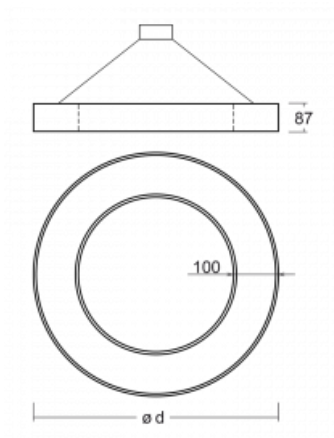

Leuchte

Rotao100

127-5E0I-10GGD/830, S

Technische Zeichnung

Typ der Montage	Pendelleuchten
Typ der Ausstrahlung	Direkte
Form der Leuchte	Rundleuchte
Farbe der Leuchte	Silber
Material	Aluminium
Lebensdauer	L80/B20 50 000 Stunden
Garantie	60 Monate
Beschreibung der Leuchte	Pendelleuchte
Abmessungen	ø 2500 mm × 87 mm
Lichtquelle	LED MODUL
Art der Optik	Mikroprismatische Optik
Lichtstrom	12510 lm ± 10 %
Farbtemperatur	3000 K Warm weiss
Leuchtwirkungsgrad	85 lm/W
MacAdam	3
Lichtquelle	
Farbwiedergabeindex	80
UGR max. X=4H	18.7
Y=8H, ρ=70,50,20	
Leistungsaufnahme	147 W ± 10 %
Anschluss der Leuchte	DALI dimmbar
Elektrische Spannung	220-240V
Frequenz	50/60Hz

CE IP 20

Kurve

Zum Herunterladen

Montageanleitung

Fotografie