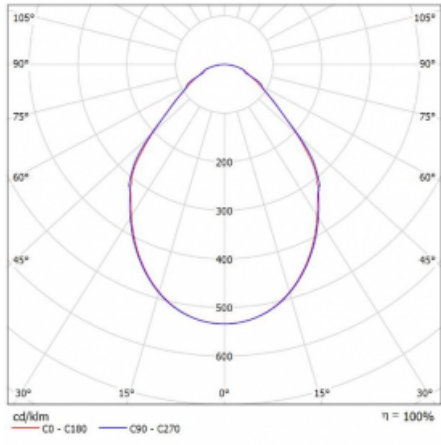

Leuchte

Rotao100

127-5E0I-10GGD/830, S

Technische Zeichnung

Typ der Montage	Pendelleuchten
Typ der Ausstrahlung	Direkte
Form der Leuchte	Rundleuchte
Farbe der Leuchte	Silber
Material	Aluminium
Lebensdauer	L80/B20 50 000 Stunden
Garantie	60 Monate
Beschreibung der Leuchte	Pendelleuchte
Abmessungen	ø 2500 mm × 87 mm
Lichtquelle	LED MODUL
Art der Optik	Mikroprismatische Optik
Lichtstrom	12510 lm ± 10 %
Farbtemperatur	3000 K Warm weiss
Leuchtwirkungsgrad	85 lm/W
MacAdam	3
Lichtquelle	
Farbwiedergabeindex	80
UGR max. X=4H	18.7
Y=8H, ρ=70,50,20	
Leistungsaufnahme	147 W ± 10 %
Anschluss der Leuchte	DALI dimmbar
Elektrische Spannung	220-240V
Frequenz	50/60Hz

CE IP 20

Kurve

Zum Herunterladen

Montageanleitung

Fotografie