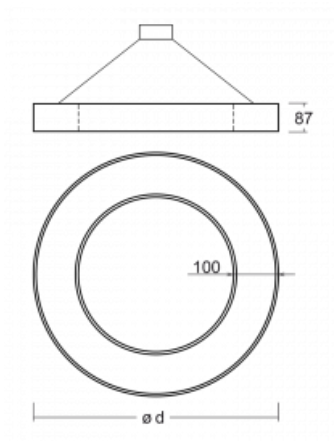

# Rotao100

127-5E0I-10GGD/830, B

**Technische Zeichnung**

Typ der Montage	Pendelleuchten
Typ der Ausstrahlung	Direkte
Form der Leuchte	Rundleuchte
Farbe der Leuchte	Schwarz
Material	Aluminium
Lebensdauer	L80/B20 50 000 Stunden
Garantie	60 Monate
Beschreibung der Leuchte	Pendelleuchte
Abmessungen	ø 2500 mm × 87 mm
Lichtquelle	LED MODUL
Art der Optik	Mikroprismatische Optik
Lichtstrom	12510 lm ± 10 %
Farbtemperatur	3000 K Warm weiss
Leuchtwirkungsgrad	85 lm/W
MacAdam Lichtquelle	3
Farbwiedergabeindex	80
UGR max. X=4H Y=8H, ρ=70,50,20	18.7
Leistungsaufnahme	147 W ± 10 %
Anschluss der Leuchte	DALI dimmbar
Elektrische Spannung	220-240V
Frequenz	50/60Hz

# Kurve

Zum Herunterladen

Montageanleitung

Fotografie