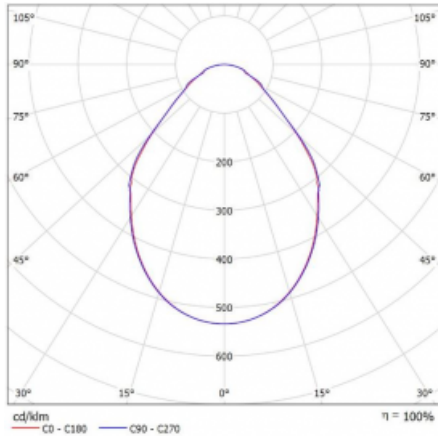

# Rotao100

127-5E0I-10GEE/830, S

**Kurve**

Typ der Montage	Pendelleuchten
Typ der Ausstrahlung	Direkte
Form der Leuchte	Rundleuchte
Farbe der Leuchte	Silber
Material	Aluminium
Lebensdauer	L80/B20 50 000 Stunden
Garantie	60 Monate
Beschreibung der Leuchte	Pendelleuchte
Abmessungen	∅ 2500 mm × 87 mm
Lichtquelle	LED MODUL
Art der Optik	Mikroprismatische Optik
Lichtstrom	9180 lm ± 10 %
Farbtemperatur	3000 K Warm weiss
Leuchtwirkungsgrad	88 lm/W
MacAdam	3
Lichtquelle	
Farbwiedergabeindex	80
UGR max. X=4H Y=8H, ρ=70,50,20	17.6
Leistungsaufnahme	104.8 W ± 10 %
Anschluss der Leuchte	EVG nicht dimmbar
Elektrische Spannung	220-240V
Frequenz	50/60Hz