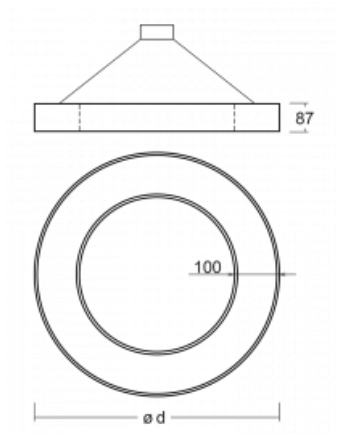

## Technische Zeichnung

Typ der Montage	Pendelleuchten
Typ der Ausstrahlung	Direkte
Form der Leuchte	Rundleuchte
Farbe der Leuchte	Schwarz
Material	Aluminium
Lebensdauer	L80/B20 50 000 Stunden
Garantie	60 Monate
Beschreibung der Leuchte	Pendelleuchte
Abmessungen	ø 2500 mm × 87 mm
Lichtquelle	LED MODUL
Art der Optik	Mikroprismatische Optik
Lichtstrom	9650 lm ± 10 %
Farbtemperatur	4000 K Kalt weiss
Leuchtwirkungsgrad	92 lm/W
MacAdam Lichtquelle	3
Farbwiedergabeindex	80
UGR max. X=4H Y=8H, ρ=70,50,20	17.8
Leistungsaufnahme	104.8 W ± 10 %
Anschluss der Leuchte	DALI dimmbar
Elektrische Spannung	220-240V
Frequenz	50/60Hz