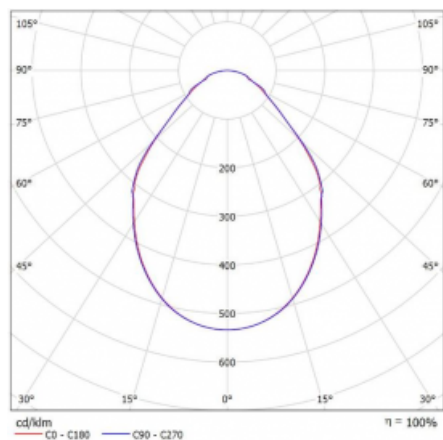

## Leuchte

## Kurve

Typ der Montage	Pendelleuchten
Typ der Ausstrahlung	Direkte
Form der Leuchte	Rundleuchte
Farbe der Leuchte	Weiss
Material	Aluminium
Lebensdauer	L80/B20 50 000 Stunden
Garantie	60 Monate
Beschreibung der Leuchte	Pendelleuchte
Abmessungen	ø 2500 mm × 87 mm
Lichtquelle	LED MODUL
Art der Optik	Mikroprismatische Optik
Lichtstrom	9180 lm ± 10 %
Farbtemperatur	3000 K Warm weiss
Leuchtwirkungsgrad	88 lm/W
MacAdam	3
Lichtquelle	
Farbwiedergabeindex	80
UGR max. X=4H Y=8H, ρ=70,50,20	17.6
Leistungsaufnahme	104.8 W ± 10 %
Anschluss der Leuchte	DALI dimmbar
Elektrische Spannung	220-240V
Frequenz	50/60Hz