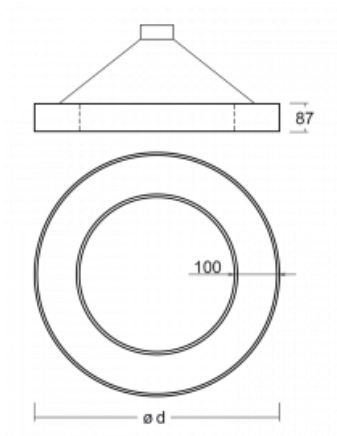

# Rotao100

127-5E0I-10GED/830, S

**Technische Zeichnung**

Typ der Montage	Pendelleuchten
Typ der Ausstrahlung	Direkte
Form der Leuchte	Rundleuchte
Farbe der Leuchte	Silber
Material	Aluminium
Lebensdauer	L80/B20 50 000 Stunden
Garantie	60 Monate
Beschreibung der Leuchte	Pendelleuchte
Abmessungen	ø 2500 mm × 87 mm
Lichtquelle	LED MODUL
Art der Optik	Mikroprismatische Optik
Lichtstrom	9180 lm ± 10 %
Farbtemperatur	3000 K Warm weiss
Leuchtwirkungsgrad	88 lm/W
MacAdam Lichtquelle	3
Farbwiedergabeindex	80
UGR max. X=4H Y=8H, ρ=70,50,20	17.6
Leistungsaufnahme	104.8 W ± 10 %
Anschluss der Leuchte	DALI dimmbar
Elektrische Spannung	220-240V
Frequenz	50/60Hz

# Kurve

**Zum Herunterladen**

Montageanleitung

Fotografie