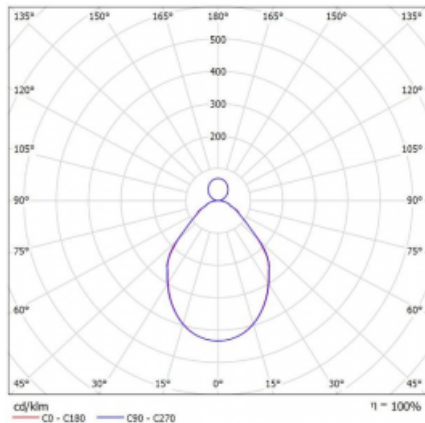

## Leuchte

## Kurve

Typ der Montage	Pendelleuchten
Typ der Ausstrahlung	Direkte/indirekte
Form der Leuchte	Rundleuchte
Farbe der Leuchte	Schwarz
Material	Aluminium
Lebensdauer	L80/B20 50 000 Stunden
Garantie	60 Monate
Beschreibung der Leuchte	Pendelleuchte
Abmessungen	ø 2000 mm × 87 mm
Lichtquelle	LED MODUL
Art der Optik	Mikroprismatische Optik
Lichtstrom	13110 lm ± 10 %
Farbtemperatur	3000 K Warm weiss
Leuchtwirkungsgrad	87 lm/W
MacAdam Lichtquelle	3
Farbwiedergabeindex	80
UGR max. X=4H Y=8H, ρ=70,50,20	17
Leistungsaufnahme	151.1 W ± 10 %
Anschluss der Leuchte	EVG nicht dimmbar
Elektrische Spannung	220-240V
Frequenz	50/60Hz