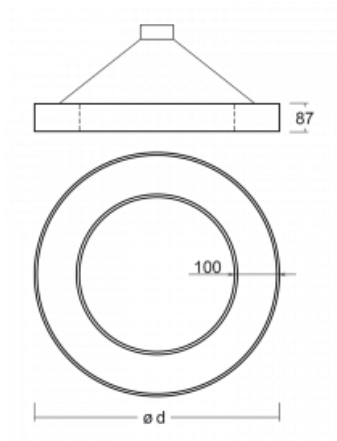

# Rotao100

127-5D1I-10GGD/840, W

**Technische Zeichnung**

Typ der Montage	Pendelleuchten
Typ der Ausstrahlung	Direkte/indirekte
Form der Leuchte	Rundleuchte
Farbe der Leuchte	Weiss
Material	Aluminium
Lebensdauer	L80/B20 50 000 Stunden
Garantie	60 Monate
Beschreibung der Leuchte	Pendelleuchte
Abmessungen	ø 2000 mm × 87 mm
Lichtquelle	LED MODUL
Art der Optik	Mikroprismatische Optik
Lichtstrom	13770 lm ± 10 %
Farbtemperatur	4000 K Kalt weiss
Leuchtwirkungsgrad	91 lm/W
MacAdam Lichtquelle	3
Farbwiedergabeindex	80
UGR max. X=4H Y=8H, ρ=70,50,20	17.2
Leistungsaufnahme	151.1 W ± 10 %
Anschluss der Leuchte	DALI dimmbar
Elektrische Spannung	220-240V
Frequenz	50/60Hz

# Kurve

**Zum Herunterladen**

Montageanleitung

Fotografie