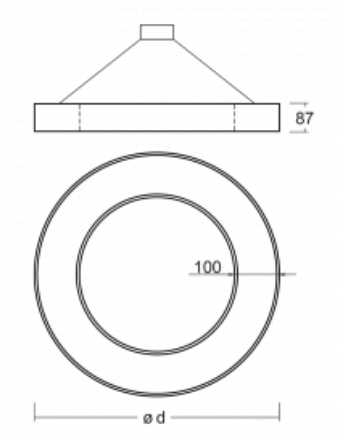

# Rotao100

127-5D1I-10GGD/830, S

## Technische Zeichnung

Typ der Montage	Pendelleuchten
Typ der Ausstrahlung	Direkte/indirekte
Form der Leuchte	Rundleuchte
Farbe der Leuchte	Silber
Material	Aluminium
Lebensdauer	L80/B20 50 000 Stunden
Garantie	60 Monate
Beschreibung der Leuchte	Pendelleuchte
Abmessungen	ø 2000 mm × 87 mm
Lichtquelle	LED MODUL
Art der Optik	Mikroprismatische Optik
Lichtstrom	13110 lm ± 10 %
Farbtemperatur	3000 K Warm weiss
Leuchtwirkungsgrad	87 lm/W
MacAdam Lichtquelle	3
Farbwiedergabeindex	80
UGR max. X=4H Y=8H, ρ=70,50,20	17
Leistungsaufnahme	151.1 W ± 10 %
Anschluss der Leuchte	DALI dimmbar
Elektrische Spannung	220-240V
Frequenz	50/60Hz

# Kurve

**Zum Herunterladen**

Montageanleitung

Fotografie