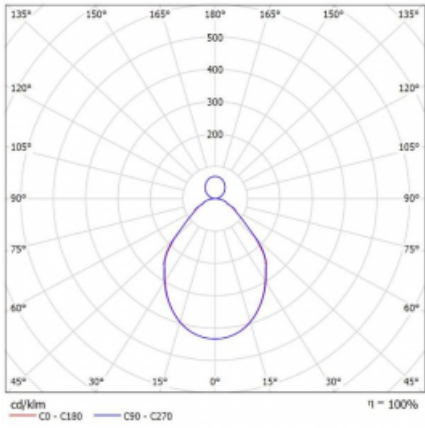

Leuchte

Rotao100

127-5D11-10GEE/830, W

Technische Zeichnung

Typ der Montage	Pendelleuchten
Typ der Ausstrahlung	Direkte/indirekte
Form der Leuchte	Rundleuchte
Farbe der Leuchte	Weiss
Material	Aluminium
Lebensdauer	L80/B20 50 000 Stunden
Garantie	60 Monate
Beschreibung der Leuchte	Pendelleuchte
Abmessungen	ø 2000 mm × 87 mm
Lichtquelle	LED MODUL
Art der Optik	Mikroprismatische Optik
Lichtstrom	9620 lm ± 10 %
Farbtemperatur	3000 K Warm weiss
Leuchtwirkungsgrad	89 lm/W
MacAdam Lichtquelle	3
Farbwiedergabeindex	80
UGR max. X=4H Y=8H, ρ=70,50,20	15.9
Leistungsaufnahme	107.7 W ± 10 %
Anschluss der Leuchte	EVG nicht dimmbar
Elektrische Spannung	220-240V
Frequenz	50/60Hz

⊕ CE IP 20

Kurve

Zum Herunterladen

Montageanleitung

Fotografie