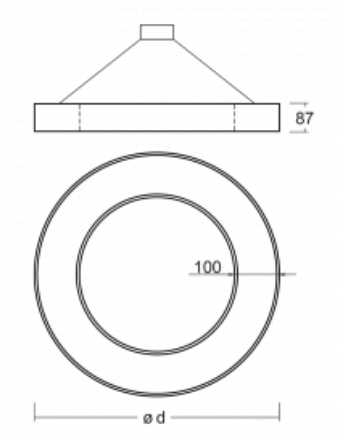

Leuchte

Rotao100

127-5D11-10GEE/830, W

Technische Zeichnung

Typ der Montage	Pendelleuchten
Typ der Ausstrahlung	Direkte/indirekte
Form der Leuchte	Rundleuchte
Farbe der Leuchte	Weiss
Material	Aluminium
Lebensdauer	L80/B20 50 000 Stunden
Garantie	60 Monate
Beschreibung der Leuchte	Pendelleuchte
Abmessungen	ø 2000 mm × 87 mm
Lichtquelle	LED MODUL
Art der Optik	Mikroprismatische Optik
Lichtstrom	9620 lm ± 10 %
Farbtemperatur	3000 K Warm weiss
Leuchtwirkungsgrad	89 lm/W
MacAdam Lichtquelle	3
Farbwiedergabeindex	80
UGR max. X=4H Y=8H, ρ=70,50,20	15.9
Leistungsaufnahme	107.7 W ± 10 %
Anschluss der Leuchte	EVG nicht dimmbar
Elektrische Spannung	220-240V
Frequenz	50/60Hz

⊕ CE IP 20

Kurve

Zum Herunterladen

Montageanleitung

Fotografie