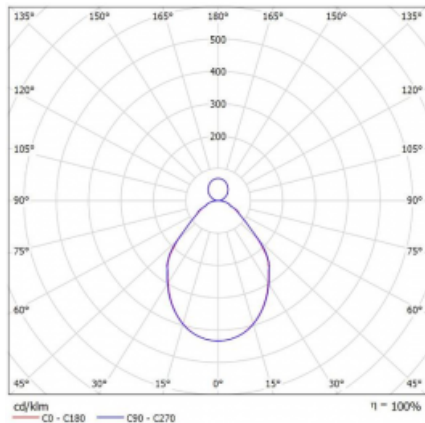

## Leuchte

## Kurve

Typ der Montage	Pendelleuchten
Typ der Ausstrahlung	Direkte/indirekte
Form der Leuchte	Rundleuchte
Farbe der Leuchte	Silber
Material	Aluminium
Lebensdauer	L80/B20 50 000 Stunden
Garantie	60 Monate
Beschreibung der Leuchte	Pendelleuchte
Abmessungen	∅ 2000 mm × 87 mm
Lichtquelle	LED MODUL
Art der Optik	Mikroprismatische Optik
Lichtstrom	9620 lm ± 10 %
Farbtemperatur	3000 K Warm weiss
Leuchtwirkungsgrad	89 lm/W
MacAdam Lichtquelle	3
Farbwiedergabeindex	80
UGR max. X=4H Y=8H, ρ=70,50,20	15.9
Leistungsaufnahme	107.7 W ± 10 %
Anschluss der Leuchte	EVG nicht dimmbar
Elektrische Spannung	220-240V
Frequenz	50/60Hz