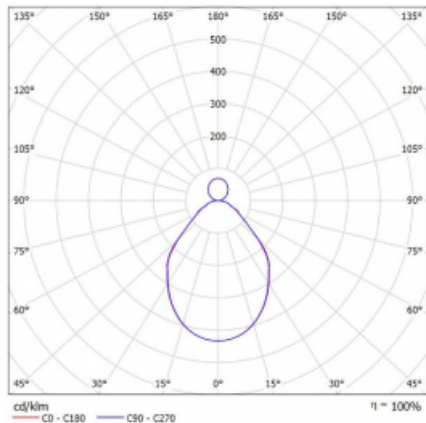

Leuchte

Rotao100

127-5D1I-10GED/840, W

Kurve

Typ der Montage	Pendelleuchten
Typ der Ausstrahlung	Direkte/indirekte
Form der Leuchte	Rundleuchte
Farbe der Leuchte	Weiss
Material	Aluminium
Lebensdauer	L80/B20 50 000 Stunden
Garantie	60 Monate
Beschreibung der Leuchte	Pendelleuchte
Abmessungen	ø 2000 mm × 87 mm
Lichtquelle	LED MODUL
Art der Optik	Mikroprismatische Optik
Lichtstrom	10120 lm ± 10 %
Farbtemperatur	4000 K Kalt weiss
Leuchtwirkungsgrad	94 lm/W
MacAdam Lichtquelle	3
Farbwiedergabeindex	80
UGR max. X=4H Y=8H, ρ=70,50,20	16.1
Leistungsaufnahme	107.7 W ± 10 %
Anschluss der Leuchte	DALI dimmbar
Elektrische Spannung	220-240V
Frequenz	50/60Hz

⊕ CE IP 20

Zum Herunterladen

Montageanleitung

Fotografie