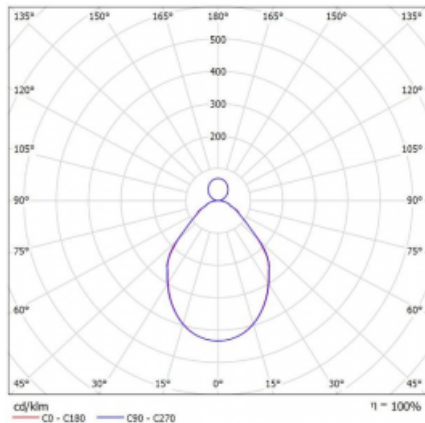

## Leuchte

## Kurve

Typ der Montage	Pendelleuchten
Typ der Ausstrahlung	Direkte/indirekte
Form der Leuchte	Rundleuchte
Farbe der Leuchte	Schwarz
Material	Aluminium
Lebensdauer	L80/B20 50 000 Stunden
Garantie	60 Monate
Beschreibung der Leuchte	Pendelleuchte
Abmessungen	∅ 2000 mm × 87 mm
Lichtquelle	LED MODUL
Art der Optik	Mikroprismatische Optik
Lichtstrom	10120 lm ± 10 %
Farbtemperatur	4000 K Kalt weiss
Leuchtwirkungsgrad	94 lm/W
MacAdam Lichtquelle	3
Farbwiedergabeindex	80
UGR max. X=4H Y=8H, ρ=70,50,20	16.1
Leistungsaufnahme	107.7 W ± 10 %
Anschluss der Leuchte	DALI dimmbar
Elektrische Spannung	220-240V
Frequenz	50/60Hz