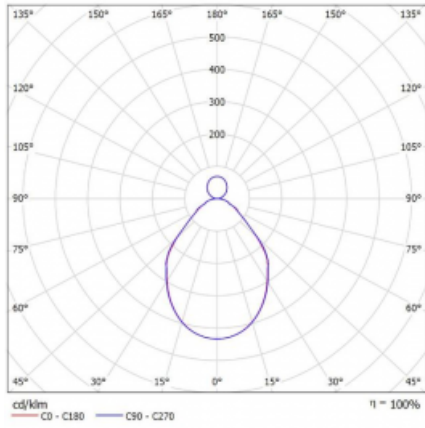

Leuchte

Rotao100

127-5D11-10GED/830, W

Technische Zeichnung

Typ der Montage	Pendelleuchten
Typ der Ausstrahlung	Direkte/indirekte
Form der Leuchte	Rundleuchte
Farbe der Leuchte	Weiss
Material	Aluminium
Lebensdauer	L80/B20 50 000 Stunden
Garantie	60 Monate
Beschreibung der Leuchte	Pendelleuchte
Abmessungen	ø 2000 mm × 87 mm
Lichtquelle	LED MODUL
Art der Optik	Mikroprismatische Optik
Lichtstrom	9620 lm ± 10 %
Farbtemperatur	3000 K Warm weiss
Leuchtwirkungsgrad	89 lm/W
MacAdam Lichtquelle	3
Farbwiedergabeindex	80
UGR max. X=4H Y=8H, ρ=70,50,20	15.9
Leistungsaufnahme	107.7 W ± 10 %
Anschluss der Leuchte	DALI dimmbar
Elektrische Spannung	220-240V
Frequenz	50/60Hz

⊕ CE IP 20

Kurve

Zum Herunterladen

Montageanleitung

Fotografie