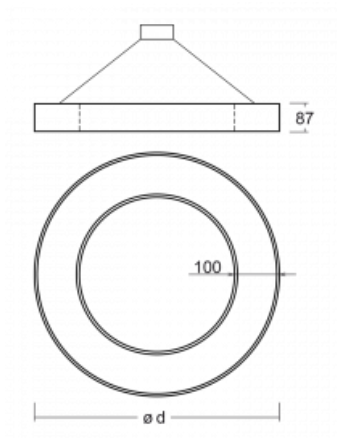

Leuchte

Rotao100

127-5D11-10GED/830, W

Technische Zeichnung

Typ der Montage	Pendelleuchten
Typ der Ausstrahlung	Direkte/indirekte
Form der Leuchte	Rundleuchte
Farbe der Leuchte	Weiss
Material	Aluminium
Lebensdauer	L80/B20 50 000 Stunden
Garantie	60 Monate
Beschreibung der Leuchte	Pendelleuchte
Abmessungen	ø 2000 mm × 87 mm
Lichtquelle	LED MODUL
Art der Optik	Mikroprismatische Optik
Lichtstrom	9620 lm ± 10 %
Farbtemperatur	3000 K Warm weiss
Leuchtwirkungsgrad	89 lm/W
MacAdam Lichtquelle	3
Farbwiedergabeindex	80
UGR max. X=4H Y=8H, ρ=70,50,20	15.9
Leistungsaufnahme	107.7 W ± 10 %
Anschluss der Leuchte	DALI dimmbar
Elektrische Spannung	220-240V
Frequenz	50/60Hz

⊕ CE IP 20

Kurve

Zum Herunterladen

Montageanleitung

Fotografie