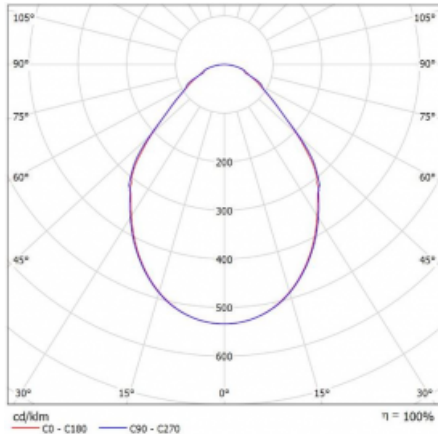

# Rotao100

127-5D0I-10GEE/840, W

**Kurve**

Typ der Montage	Pendelleuchten
Typ der Ausstrahlung	Direkte
Form der Leuchte	Rundleuchte
Farbe der Leuchte	Weiss
Material	Aluminium
Lebensdauer	L80/B20 50 000 Stunden
Garantie	60 Monate
Beschreibung der Leuchte	Pendelleuchte
Abmessungen	ø 2000 mm × 87 mm
Lichtquelle	LED MODUL
Art der Optik	Mikroprismatische Optik
Lichtstrom	7770 lm ± 10 %
Farbtemperatur	4000 K Kalt weiss
Leuchtwirkungsgrad	92 lm/W
MacAdam	3
Lichtquelle	
Farbwiedergabeindex	80
UGR max. X=4H	17.9
Y=8H, ρ=70,50,20	
Leistungsaufnahme	84.4 W ± 10 %
Anschluss der Leuchte	EVG nicht dimmbar
Elektrische Spannung	220-240V
Frequenz	50/60Hz