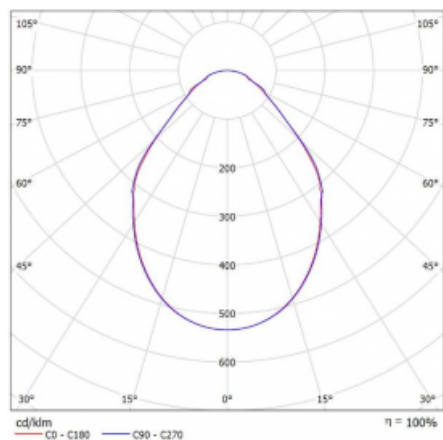

## Leuchte

## Kurve

Typ der Montage	Pendelleuchten
Typ der Ausstrahlung	Direkte
Form der Leuchte	Rundleuchte
Farbe der Leuchte	Silber
Material	Aluminium
Lebensdauer	L80/B20 50 000 Stunden
Garantie	60 Monate
Beschreibung der Leuchte	Pendelleuchte
Abmessungen	∅ 2000 mm × 87 mm
Lichtquelle	LED MODUL
Art der Optik	Mikroprismatische Optik
Lichtstrom	7770 lm ± 10 %
Farbtemperatur	4000 K Kalt weiss
Leuchtwirkungsgrad	92 lm/W
MacAdam	3
Lichtquelle	
Farbwiedergabeindex	80
UGR max. X=4H	17.9
Y=8H, ρ=70,50,20	
Leistungsaufnahme	84.4 W ± 10 %
Anschluss der Leuchte	EVG nicht dimmbar
Elektrische Spannung	220-240V
Frequenz	50/60Hz