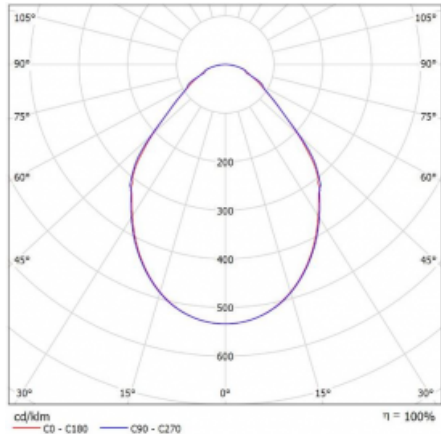

## Leuchte

## Kurve

Typ der Montage	Pendelleuchten
Typ der Ausstrahlung	Direkte
Form der Leuchte	Rundleuchte
Farbe der Leuchte	Weiss
Material	Aluminium
Lebensdauer	L80/B20 50 000 Stunden
Garantie	60 Monate
Beschreibung der Leuchte	Pendelleuchte
Abmessungen	∅ 2000 mm × 87 mm
Lichtquelle	LED MODUL
Art der Optik	Mikroprismatische Optik
Lichtstrom	7400 lm ± 10 %
Farbtemperatur	3000 K Warm weiss
Leuchtwirkungsgrad	88 lm/W
MacAdam	3
Lichtquelle	
Farbwiedergabeindex	80
UGR max. X=4H Y=8H, ρ=70,50,20	17.7
Leistungsaufnahme	84.4 W ± 10 %
Anschluss der Leuchte	EVG nicht dimmbar
Elektrische Spannung	220-240V
Frequenz	50/60Hz