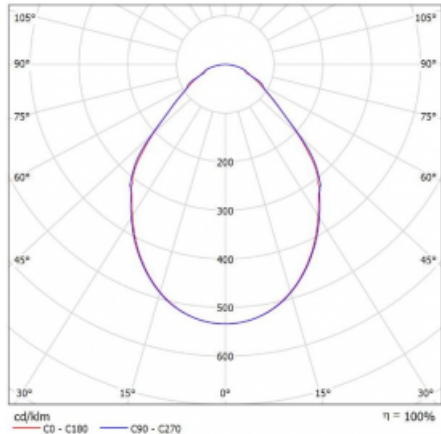

## Leuchte

## Kurve

Typ der Montage	Pendelleuchten
Typ der Ausstrahlung	Direkte
Form der Leuchte	Rundleuchte
Farbe der Leuchte	Schwarz
Material	Aluminium
Lebensdauer	L80/B20 50 000 Stunden
Garantie	60 Monate
Beschreibung der Leuchte	Pendelleuchte
Abmessungen	∅ 2000 mm × 87 mm
Gewicht	24.2 kg
Lichtquelle	LED MODUL
Art der Optik	Mikroprismatische Optik
Lichtstrom	7400 lm ± 10 %
Farbtemperatur	3000 K Warm weiss
Leuchtwirkungsgrad	88 lm/W
MacAdam Lichtquelle	3
Farbwiedergabeindex	80
UGR max. X=4H Y=8H, ρ=70,50,20	17.7

Leistungsaufnahme 84.4 W  $\pm$  10 %

---

Anschluss der Leuchte EVG nicht dimmbar

---

Elektrische Spannung 220-240V

---

Frequenz 50/60Hz

---