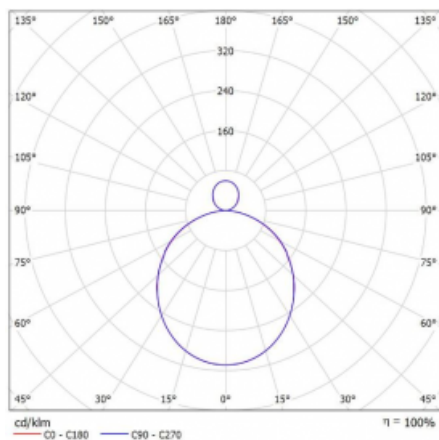

## Leuchte

# Rotao100

127-5C1K-10GGD/830, S

## Kurve

Typ der Montage	Pendelleuchten
Typ der Ausstrahlung	Direkte/indirekte
Form der Leuchte	Rundleuchte
Farbe der Leuchte	Silber
Material	Aluminium
Lebensdauer	L80/B20 50 000 Stunden
Garantie	60 Monate
Beschreibung der Leuchte	Pendelleuchte
Abmessungen	ø 1500 mm × 87 mm
Lichtquelle	LED MODUL
Art der Optik	Opaler Diffusor
Lichtstrom	10360 lm ± 10 %
Farbtemperatur	3000 K Warm weiss
Leuchtwirkungsgrad	106 lm/W
MacAdam Lichtquelle	3
Farbwiedergabeindex	80
UGR max. X=4H Y=8H, ρ=70,50,20	22.4
Leistungsaufnahme	98 W ± 10 %
Anschluss der Leuchte	DALI dimmbar
Elektrische Spannung	220-240V
Frequenz	50/60Hz