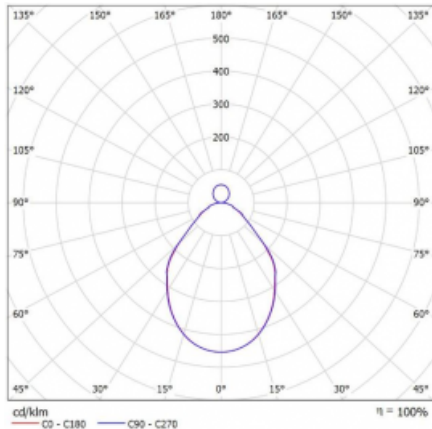

# Rotao100

127-5C1I-10GGE/830, B

**Kurve**

Typ der Montage	Pendelleuchten
Typ der Ausstrahlung	Direkte/indirekte
Form der Leuchte	Rundleuchte
Farbe der Leuchte	Schwarz
Material	Aluminium
Lebensdauer	L80/B20 50 000 Stunden
Garantie	60 Monate
Beschreibung der Leuchte	Pendelleuchte
Abmessungen	ø 1500 mm × 87 mm
Lichtquelle	LED MODUL
Art der Optik	Mikroprismatische Optik
Lichtstrom	8430 lm ± 10 %
Farbtemperatur	3000 K Warm weiss
Leuchtwirkungsgrad	86 lm/W
MacAdam	3
Lichtquelle	
Farbwiedergabeindex	80
UGR max. X=4H	17.6
Y=8H, ρ=70,50,20	
Leistungsaufnahme	98 W ± 10 %
Anschluss der Leuchte	EVG nicht dimmbar
Elektrische Spannung	220-240V
Frequenz	50/60Hz