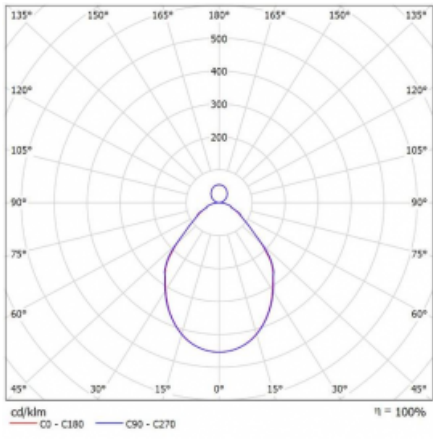

Leuchte

Rotao100

127-5C1I-10GGD/830, S

Technische Zeichnung

Typ der Montage	Pendelleuchten
Typ der Ausstrahlung	Direkte/indirekte
Form der Leuchte	Rundleuchte
Farbe der Leuchte	Silber
Material	Aluminium
Lebensdauer	L80/B20 50 000 Stunden
Garantie	60 Monate
Beschreibung der Leuchte	Pendelleuchte
Abmessungen	ø 1500 mm × 87 mm
Lichtquelle	LED MODUL
Art der Optik	Mikroprismatische Optik
Lichtstrom	8430 lm ± 10 %
Farbtemperatur	3000 K Warm weiss
Leuchtwirkungsgrad	86 lm/W
MacAdam Lichtquelle	3
Farbwiedergabeindex	80
UGR max. X=4H Y=8H, ρ=70,50,20	17.6
Leistungsaufnahme	98 W ± 10 %
Anschluss der Leuchte	DALI dimmbar
Elektrische Spannung	220-240V
Frequenz	50/60Hz

⊕ CE IP 20

Kurve

Zum Herunterladen

Montageanleitung

Fotografie