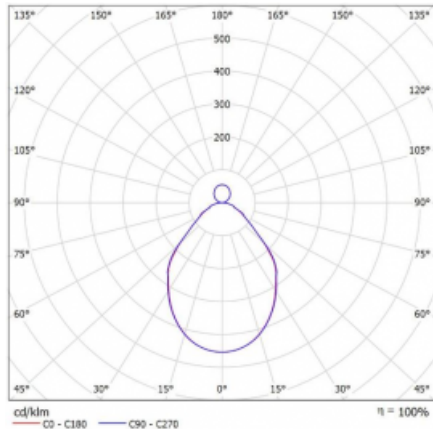

Leuchte

Rotao100

127-5C1I-10GEE/830, S

Typ der Montage	Pendelleuchten
Typ der Ausstrahlung	Direkte/indirekte
Form der Leuchte	Rundleuchte
Farbe der Leuchte	Silber
Material	Aluminium
Lebensdauer	L80/B20 50 000 Stunden
Garantie	60 Monate
Beschreibung der Leuchte	Pendelleuchte
Abmessungen	ø 1500 mm × 87 mm
Gewicht	20.8 kg
Lichtquelle	LED MODUL

Kurve

Art der Optik	Mikroprismatische Optik
Lichtstrom	6190 lm ± 10 %
Farbtemperatur	3000 K Warm weiss
Leuchtwirkungsgrad	89 lm/W
MacAdam Lichtquelle	3
Farbwiedergabeindex	80
UGR max. X=4H Y=8H, ρ=70,50,20	16.5

Leistungsaufnahme 69.9 W \pm 10 %

Anschluss der Leuchte EVG nicht dimmbar

Elektrische Spannung 220-240V

Frequenz 50/60Hz

 **CE** IP 20

Zum Herunterladen

Montageanleitung

Fotografie