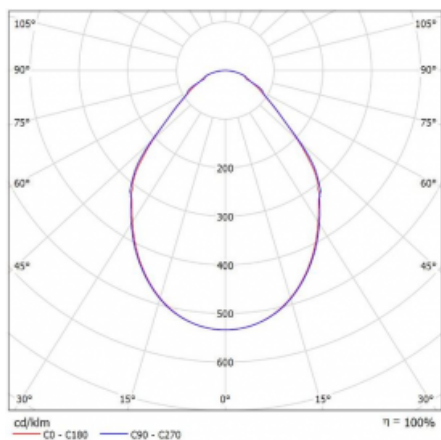

## Leuchte

## Kurve

Typ der Montage	Pendelleuchten
Typ der Ausstrahlung	Direkte
Form der Leuchte	Rundleuchte
Farbe der Leuchte	Silber
Material	Aluminium
Lebensdauer	L80/B20 50 000 Stunden
Garantie	60 Monate
Beschreibung der Leuchte	Pendelleuchte
Abmessungen	ø 1500 mm × 87 mm
Lichtquelle	LED MODUL
Art der Optik	Mikroprismatische Optik
Lichtstrom	7300 lm ± 10 %
Farbtemperatur	3000 K Warm weiss
Leuchtwirkungsgrad	85 lm/W
MacAdam	3
Lichtquelle	
Farbwiedergabeindex	80
UGR max. X=4H Y=8H, ρ=70,50,20	18.6
Leistungsaufnahme	85.8 W ± 10 %
Anschluss der Leuchte	EVG nicht dimmbar
Elektrische Spannung	220-240V
Frequenz	50/60Hz