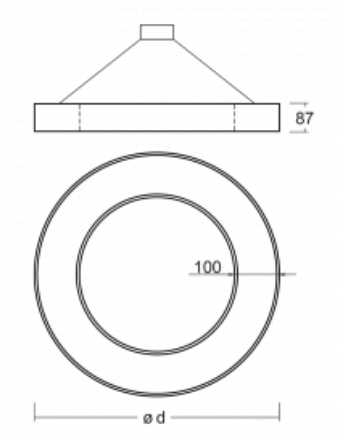

Leuchte

Rotao100

127-5C0I-10GGD/830, W

Technische Zeichnung

Typ der Montage	Pendelleuchten
Typ der Ausstrahlung	Direkte
Form der Leuchte	Rundleuchte
Farbe der Leuchte	Weiss
Material	Aluminium
Lebensdauer	L80/B20 50 000 Stunden
Garantie	60 Monate
Beschreibung der Leuchte	Pendelleuchte
Abmessungen	ø 1500 mm × 87 mm
Lichtquelle	LED MODUL
Art der Optik	Mikroprismatische Optik
Lichtstrom	7300 lm ± 10 %
Farbtemperatur	3000 K Warm weiss
Leuchtwirkungsgrad	85 lm/W
MacAdam Lichtquelle	3
Farbwiedergabeindex	80
UGR max. X=4H Y=8H, ρ=70,50,20	18.6
Leistungsaufnahme	85.8 W ± 10 %
Anschluss der Leuchte	DALI dimmbar
Elektrische Spannung	220-240V
Frequenz	50/60Hz

⊕ CE IP 20

Kurve

Zum Herunterladen

Montageanleitung

Fotografie