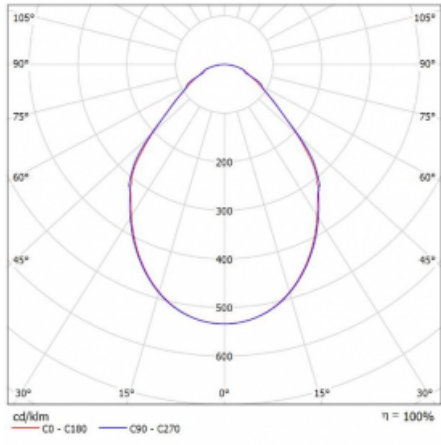

Leuchte

Rotao100

127-5C0I-10GGD/830, W

Technische Zeichnung

Typ der Montage	Pendelleuchten
Typ der Ausstrahlung	Direkte
Form der Leuchte	Rundleuchte
Farbe der Leuchte	Weiss
Material	Aluminium
Lebensdauer	L80/B20 50 000 Stunden
Garantie	60 Monate
Beschreibung der Leuchte	Pendelleuchte
Abmessungen	ø 1500 mm × 87 mm
Lichtquelle	LED MODUL
Art der Optik	Mikroprismatische Optik
Lichtstrom	7300 lm ± 10 %
Farbtemperatur	3000 K Warm weiss
Leuchtwirkungsgrad	85 lm/W
MacAdam Lichtquelle	3
Farbwiedergabeindex	80
UGR max. X=4H Y=8H, ρ=70,50,20	18.6
Leistungsaufnahme	85.8 W ± 10 %
Anschluss der Leuchte	DALI dimmbar
Elektrische Spannung	220-240V
Frequenz	50/60Hz

⊕ CE IP 20

Kurve

Zum Herunterladen

Montageanleitung

Fotografie