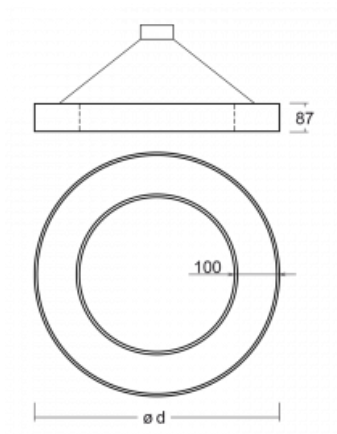

# Rotao100

127-5C0I-10GGD/830, S

## Technische Zeichnung

Typ der Montage	Pendelleuchten
Typ der Ausstrahlung	Direkte
Form der Leuchte	Rundleuchte
Farbe der Leuchte	Silber
Material	Aluminium
Lebensdauer	L80/B20 50 000 Stunden
Garantie	60 Monate
Beschreibung der Leuchte	Pendelleuchte
Abmessungen	ø 1500 mm × 87 mm
Lichtquelle	LED MODUL
Art der Optik	Mikroprismatische Optik
Lichtstrom	7300 lm ± 10 %
Farbtemperatur	3000 K Warm weiss
Leuchtwirkungsgrad	85 lm/W
MacAdam Lichtquelle	3
Farbwiedergabeindex	80
UGR max. X=4H Y=8H, ρ=70,50,20	18.6
Leistungsaufnahme	85.8 W ± 10 %
Anschluss der Leuchte	DALI dimmbar
Elektrische Spannung	220-240V
Frequenz	50/60Hz