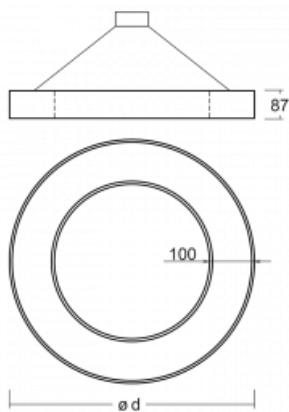

Leuchte

Rotao100 akustisch

127-5COI-10GEE/840/ACO, W

Typ der Montage	Pendelleuchten
Typ der Ausstrahlung	Direkte
Form der Leuchte	Rundleuchte
Farbe der Leuchte	Weiss
Material	Aluminium
Lebensdauer	L80/B20 50 000 Stunden
Garantie	60 Monate
Beschreibung der Leuchte	Pendelleuchte
Abmessungen	ø 1500 mm × 87 mm
Gewicht	20.5 kg
Lichtquelle	LED MODUL
Art der Optik	Mikroprismatische Optik
Lichtstrom	5630 lm ± 10 %
Farbtemperatur	4000 K Kalt weiss
Leuchtwirkungsgrad	92 lm/W
MacAdam Lichtquelle	3
Farbwiedergabeindex	80
UGR max. X=4H Y=8H, ρ=70,50,20	17.7

Technische Zeichnung

Kurve

Leistungsaufnahme 61.1 W ± 10 %

Anschluss der Leuchte EVG nicht dimmbar

Elektrische Spannung 220-240V

Frequenz 50/60Hz

⊕ CE IP 20

Zum Herunterladen[Montageanleitung](#)[Fotografie](#)