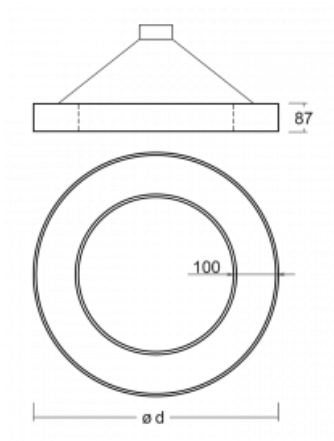

Leuchte

Rotao100

127-5C0I-10GED/830, W

Technische Zeichnung

Typ der Montage	Pendelleuchten
Typ der Ausstrahlung	Direkte
Form der Leuchte	Rundleuchte
Farbe der Leuchte	Weiss
Material	Aluminium
Lebensdauer	L80/B20 50 000 Stunden
Garantie	60 Monate
Beschreibung der Leuchte	Pendelleuchte
Abmessungen	ø 1500 mm × 87 mm
Lichtquelle	LED MODUL
Art der Optik	Mikroprismatische Optik
Lichtstrom	5360 lm ± 10 %
Farbtemperatur	3000 K Warm weiss
Leuchtwirkungsgrad	88 lm/W
MacAdam Lichtquelle	3
Farbwiedergabeindex	80
UGR max. X=4H Y=8H, ρ=70,50,20	17,5
Leistungsaufnahme	61.1 W ± 10 %
Anschluss der Leuchte	DALI dimmbar
Elektrische Spannung	220-240V
Frequenz	50/60Hz

CE IP 20

Kurve

Zum Herunterladen

Montageanleitung

Fotografie