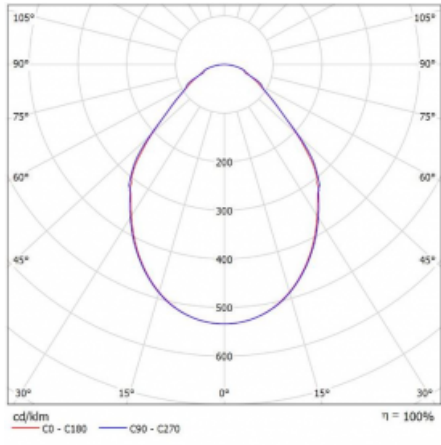

Leuchte

Rotao100

127-5C0I-10GED/830, W

Technische Zeichnung

Typ der Montage	Pendelleuchten
Typ der Ausstrahlung	Direkte
Form der Leuchte	Rundleuchte
Farbe der Leuchte	Weiss
Material	Aluminium
Lebensdauer	L80/B20 50 000 Stunden
Garantie	60 Monate
Beschreibung der Leuchte	Pendelleuchte
Abmessungen	ø 1500 mm × 87 mm
Lichtquelle	LED MODUL
Art der Optik	Mikroprismatische Optik
Lichtstrom	5360 lm ± 10 %
Farbtemperatur	3000 K Warm weiss
Leuchtwirkungsgrad	88 lm/W
MacAdam Lichtquelle	3
Farbwiedergabeindex	80
UGR max. X=4H Y=8H, ρ=70,50,20	17,5
Leistungsaufnahme	61.1 W ± 10 %
Anschluss der Leuchte	DALI dimmbar
Elektrische Spannung	220-240V
Frequenz	50/60Hz

CE IP 20

Kurve

Zum Herunterladen

Montageanleitung

Fotografie