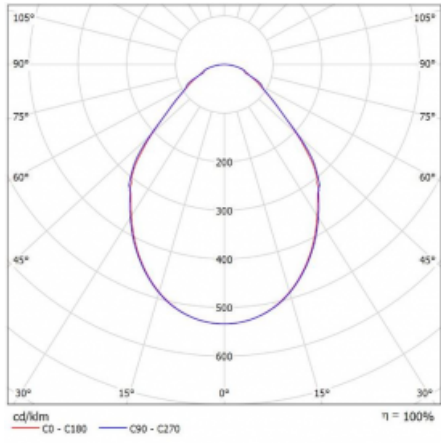

Leuchte

Rotao100

127-5C0I-10GED/830, B

Technische Zeichnung

Typ der Montage	Pendelleuchten
Typ der Ausstrahlung	Direkte
Form der Leuchte	Rundleuchte
Farbe der Leuchte	Schwarz
Material	Aluminium
Lebensdauer	L80/B20 50 000 Stunden
Garantie	60 Monate
Beschreibung der Leuchte	Pendelleuchte
Abmessungen	ø 1500 mm × 87 mm
Lichtquelle	LED MODUL
Art der Optik	Mikroprismatische Optik
Lichtstrom	5360 lm ± 10 %
Farbtemperatur	3000 K Warm weiss
Leuchtwirkungsgrad	88 lm/W
MacAdam Lichtquelle	3
Farbwiedergabeindex	80
UGR max. X=4H Y=8H, ρ=70,50,20	17,5
Leistungsaufnahme	61.1 W ± 10 %
Anschluss der Leuchte	DALI dimmbar
Elektrische Spannung	220-240V
Frequenz	50/60Hz

CE IP 20

Kurve

Zum Herunterladen

Montageanleitung

Fotografie