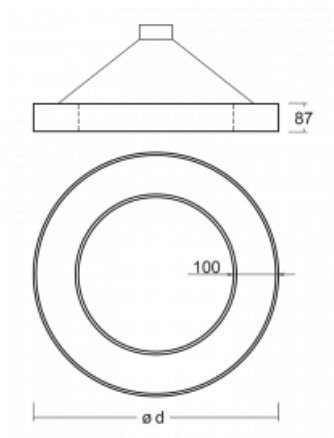

Leuchte

Rotao100

127-5C0I-10GED/830, B

Technische Zeichnung

Typ der Montage	Pendelleuchten
Typ der Ausstrahlung	Direkte
Form der Leuchte	Rundleuchte
Farbe der Leuchte	Schwarz
Material	Aluminium
Lebensdauer	L80/B20 50 000 Stunden
Garantie	60 Monate
Beschreibung der Leuchte	Pendelleuchte
Abmessungen	ø 1500 mm × 87 mm
Lichtquelle	LED MODUL
Art der Optik	Mikroprismatische Optik
Lichtstrom	5360 lm ± 10 %
Farbtemperatur	3000 K Warm weiss
Leuchtwirkungsgrad	88 lm/W
MacAdam Lichtquelle	3
Farbwiedergabeindex	80
UGR max. X=4H Y=8H, ρ=70,50,20	17,5
Leistungsaufnahme	61.1 W ± 10 %
Anschluss der Leuchte	DALI dimmbar
Elektrische Spannung	220-240V
Frequenz	50/60Hz

CE IP 20

Kurve

Zum Herunterladen

Montageanleitung

Fotografie