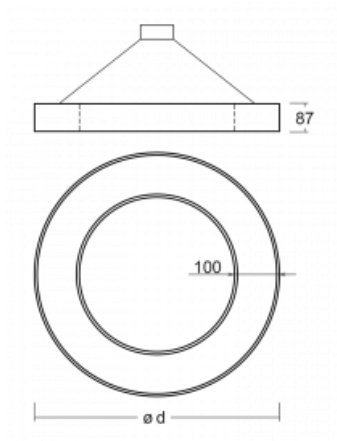

Leuchte

Rotao100

127-5B1I-10GGE/840, B

Technische Zeichnung

Typ der Montage	Pendelleuchten
Typ der Ausstrahlung	Direkte/indirekte
Form der Leuchte	Rundleuchte
Farbe der Leuchte	Schwarz
Material	Aluminium
Lebensdauer	L80/B20 50 000 Stunden
Garantie	60 Monate
Beschreibung der Leuchte	Pendelleuchte
Abmessungen	ø 1200 mm × 87 mm
Lichtquelle	LED MODUL
Art der Optik	Mikroprismatische Optik
Lichtstrom	7030 lm ± 10 %
Farbtemperatur	4000 K Kalt weiss
Leuchtwirkungsgrad	91 lm/W
MacAdam Lichtquelle	3
Farbwiedergabeindex	80
UGR max. X=4H Y=8H, ρ=70,50,20	17,5
Leistungsaufnahme	77.6 W ± 10 %
Anschluss der Leuchte	EVG nicht dimmbar
Elektrische Spannung	220-240V
Frequenz	50/60Hz

Kurve

Zum Herunterladen

Montageanleitung

Fotografie