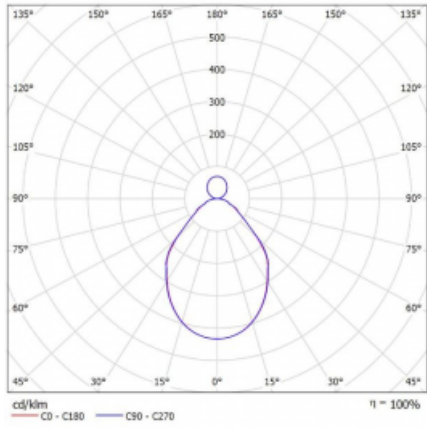

Leuchte

Rotao100

127-5B1I-10GGE/840, B

Technische Zeichnung

Typ der Montage	Pendelleuchten
Typ der Ausstrahlung	Direkte/indirekte
Form der Leuchte	Rundleuchte
Farbe der Leuchte	Schwarz
Material	Aluminium
Lebensdauer	L80/B20 50 000 Stunden
Garantie	60 Monate
Beschreibung der Leuchte	Pendelleuchte
Abmessungen	ø 1200 mm × 87 mm
Lichtquelle	LED MODUL
Art der Optik	Mikroprismatische Optik
Lichtstrom	7030 lm ± 10 %
Farbtemperatur	4000 K Kalt weiss
Leuchtwirkungsgrad	91 lm/W
MacAdam Lichtquelle	3
Farbwiedergabeindex	80
UGR max. X=4H Y=8H, ρ=70,50,20	17,5
Leistungsaufnahme	77.6 W ± 10 %
Anschluss der Leuchte	EVG nicht dimmbar
Elektrische Spannung	220-240V
Frequenz	50/60Hz

Kurve

Zum Herunterladen

Montageanleitung

Fotografie