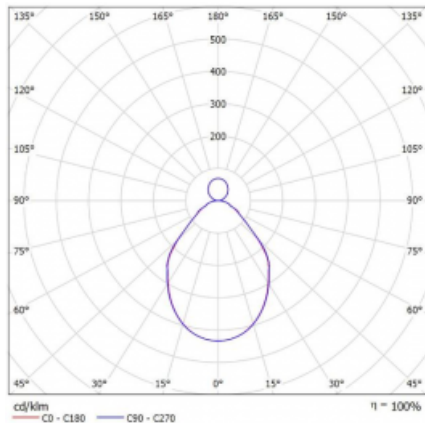

Leuchte

Rotao100

127-5B1I-10GED/830, W

Kurve

Typ der Montage	Pendelleuchten
Typ der Ausstrahlung	Direkte/indirekte
Form der Leuchte	Rundleuchte
Farbe der Leuchte	Weiss
Material	Aluminium
Lebensdauer	L80/B20 50 000 Stunden
Garantie	60 Monate
Beschreibung der Leuchte	Pendelleuchte
Abmessungen	ø 1200 mm × 87 mm
Lichtquelle	LED MODUL
Art der Optik	Mikroprismatische Optik
Lichtstrom	4910 lm ± 10 %
Farbtemperatur	3000 K Warm weiss
Leuchtwirkungsgrad	89 lm/W
MacAdam Lichtquelle	3
Farbwiedergabeindex	80
UGR max. X=4H Y=8H, ρ=70,50,20	16.2
Leistungsaufnahme	55.3 W ± 10 %
Anschluss der Leuchte	DALI dimmbar
Elektrische Spannung	220-240V
Frequenz	50/60Hz

⊕ CE IP 20

Zum Herunterladen

Montageanleitung

Fotografie