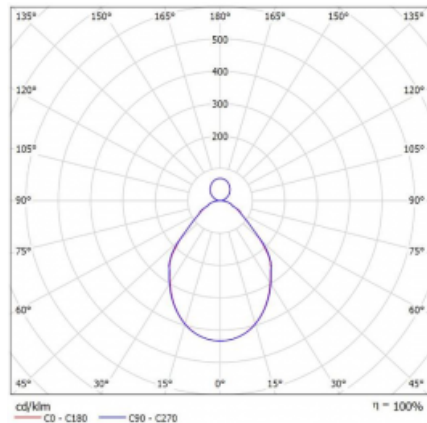

## Leuchte

# Rotao100

127-5B1I-10GED/830, S

## Kurve

Typ der Montage	Pendelleuchten
Typ der Ausstrahlung	Direkte/indirekte
Form der Leuchte	Rundleuchte
Farbe der Leuchte	Silber
Material	Aluminium
Lebensdauer	L80/B20 50 000 Stunden
Garantie	60 Monate
Beschreibung der Leuchte	Pendelleuchte
Abmessungen	ø 1200 mm × 87 mm
Lichtquelle	LED MODUL
Art der Optik	Mikroprismatische Optik
Lichtstrom	4910 lm ± 10 %
Farbtemperatur	3000 K Warm weiss
Leuchtwirkungsgrad	89 lm/W
MacAdam Lichtquelle	3
Farbwiedergabeindex	80
UGR max. X=4H Y=8H, ρ=70,50,20	16.2
Leistungsaufnahme	55.3 W ± 10 %
Anschluss der Leuchte	DALI dimmbar
Elektrische Spannung	220-240V
Frequenz	50/60Hz