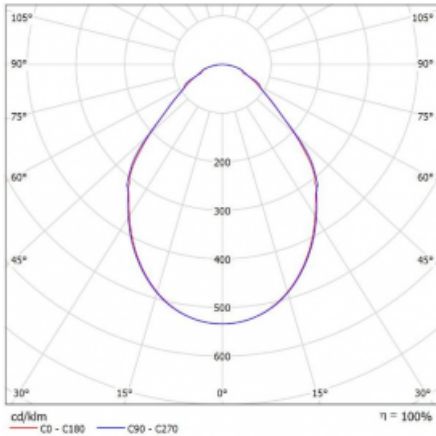

# Rotao100

127-5B0I-10GGD/840, B

Typ der Montage	Pendelleuchten
Typ der Ausstrahlung	Direkte
Form der Leuchte	Rundleuchte
Farbe der Leuchte	Schwarz
Material	Aluminium
Lebensdauer	L80/B20 50 000 Stunden
Garantie	60 Monate
Beschreibung der Leuchte	Pendelleuchte
Abmessungen	ø 1200 mm × 87 mm
Gewicht	15.7 kg
Lichtquelle	LED MODUL

**Kurve**

Art der Optik	Mikroprismatische Optik
Lichtstrom	5840 lm ± 10 %
Farbtemperatur	4000 K Kalt weiss
Leuchtwirkungsgrad	89 lm/W
MacAdam Lichtquelle	3
Farbwiedergabeindex	80
UGR max. X=4H Y=8H, ρ=70,50,20	18.7

Leistungsaufnahme 65.4 W  $\pm$  10 %

---

Anschluss der Leuchte DALI dimmbar

---

Elektrische Spannung 220-240V

---

Frequenz 50/60Hz

---