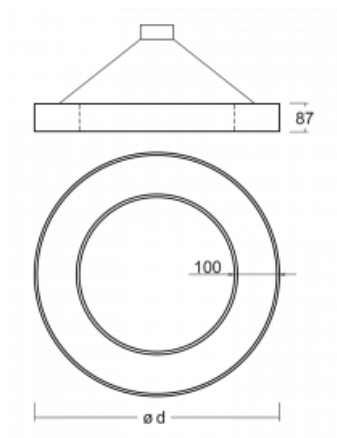

Leuchte

Rotao100

127-5B0I-10GGD/830, W

Technische Zeichnung

Typ der Montage	Pendelleuchten
Typ der Ausstrahlung	Direkte
Form der Leuchte	Rundleuchte
Farbe der Leuchte	Weiss
Material	Aluminium
Lebensdauer	L80/B20 50 000 Stunden
Garantie	60 Monate
Beschreibung der Leuchte	Pendelleuchte
Abmessungen	ø 1200 mm × 87 mm
Lichtquelle	LED MODUL
Art der Optik	Mikroprismatische Optik
Lichtstrom	5560 lm ± 10 %
Farbtemperatur	3000 K Warm weiss
Leuchtwirkungsgrad	85 lm/W
MacAdam Lichtquelle	3
Farbwiedergabeindex	80
UGR max. X=4H Y=8H, ρ=70,50,20	18.6
Leistungsaufnahme	65.4 W ± 10 %
Anschluss der Leuchte	DALI dimmbar
Elektrische Spannung	220-240V
Frequenz	50/60Hz

⊕ CE IP 20

Kurve

Zum Herunterladen

Montageanleitung

Fotografie