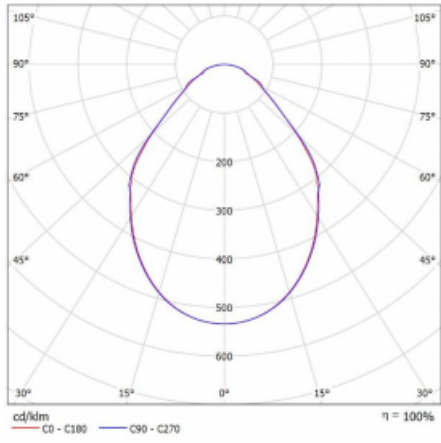

Leuchte

Rotao100

127-5B0I-10GGD/830, W

Technische Zeichnung

Typ der Montage	Pendelleuchten
Typ der Ausstrahlung	Direkte
Form der Leuchte	Rundleuchte
Farbe der Leuchte	Weiss
Material	Aluminium
Lebensdauer	L80/B20 50 000 Stunden
Garantie	60 Monate
Beschreibung der Leuchte	Pendelleuchte
Abmessungen	ø 1200 mm × 87 mm
Lichtquelle	LED MODUL
Art der Optik	Mikroprismatische Optik
Lichtstrom	5560 lm ± 10 %
Farbtemperatur	3000 K Warm weiss
Leuchtwirkungsgrad	85 lm/W
MacAdam Lichtquelle	3
Farbwiedergabeindex	80
UGR max. X=4H Y=8H, ρ=70,50,20	18.6
Leistungsaufnahme	65.4 W ± 10 %
Anschluss der Leuchte	DALI dimmbar
Elektrische Spannung	220-240V
Frequenz	50/60Hz

⊕ CE IP 20

Kurve

Zum Herunterladen

Montageanleitung

Fotografie